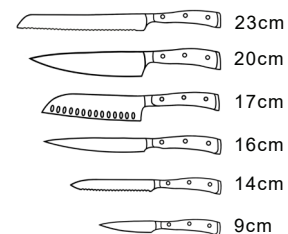

SETS

344,95€

NUEVO

189,00€

259,95€

Gourmet estuche 4 cuchillos steak
2991000 1125060403

99,00€

Classic estuche 6 cuchillo steak
2991011 1120160601

379,95€

Gourmet estuche 6 cuchillos steak
2991001 1125060601

149,00€

TACOS

628,95€

769,00€