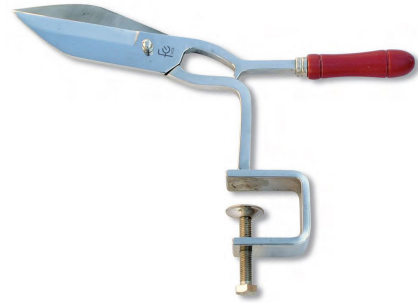

CARNICERIA

Tijera de cocina profesional N-8
8510514 66,10€

Tijera de cocina profesional N-9,5
8510516 69,10€

Tijera pollo prof.inox c/tope 21cm
8500002 53,25€

Tijera pollo prof.inox c/tope 23cm
8500003 57,80€

Tijera pollo prof.inox c/tope 25cm
8500004 63,15€

Tijera conejo inox c/soporte inox nº00
8580000 142,90€

Tijera conejo inox c/soporte inox nº01
8580001 202,70€

Tijera conejo inox c/soporte inox nº02
8580002 216,95€