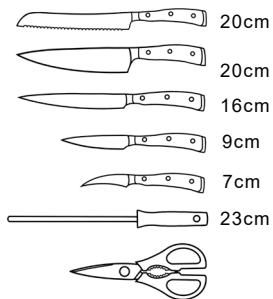

Classic estuche 6 cuchillo steak
2991011 1120160601

379,95€

Gourmet estuche 6 cuchillos steak
2991001 1125060601

149,00€

TACOS

Taco C. Ikon 7 piezas madera oscura
2805072 1090370703

628,95€

Taco C. Ikon madera negra 6 piezas
2805065 1090370601