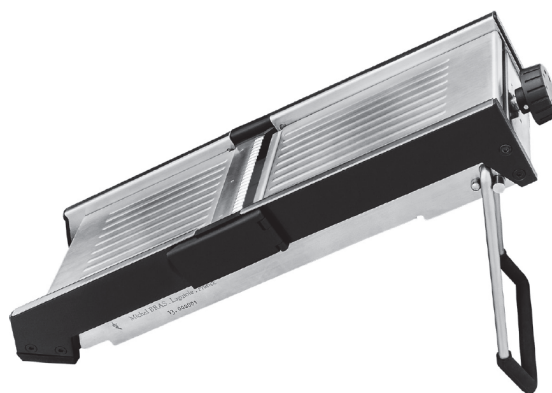

NUEVO

Mandolina juliana+corte J1.5/J2.5/C2mm
2434038 50 159 03 02

41,95€

NUEVO

Michel BRAS

Mandolina Michel Bras profesional
4640110

600,00€

Cuchillos de mesa