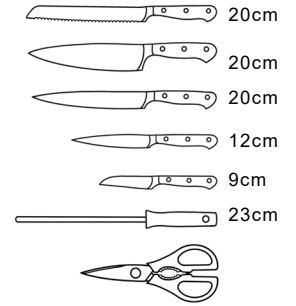

Taco Classic madera natural 7 piezas
2800144 1090170701

488,95€