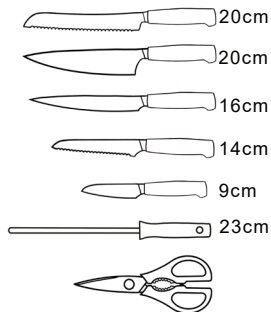

488,95€

NUEVO

Partner taco 7 piezas madera natural
2802002 1091870801