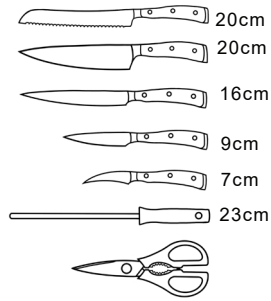

TACOS

Taco C. Ikon madera natural 7 piezas
2805071 1090370701

628,95€