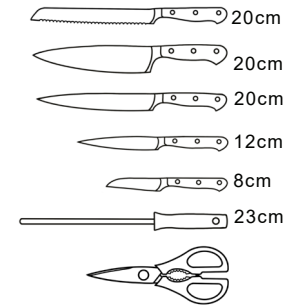

Taco Classic madera negra 7 piezas
2800145 1090170707