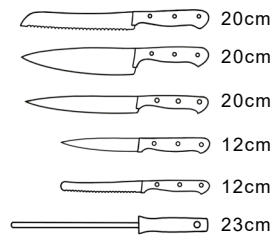

Taco Gourmet 6 piezas
2800500 1095070601

298,95€