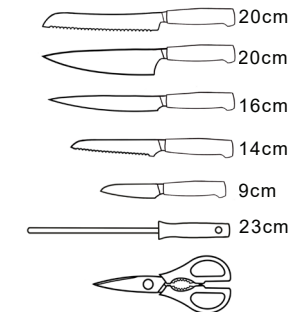

Taco Classic madera negra 7 piezas
2800145 1090170707

488,95€

NUEVO

Partner taco 7 piezas madera natural
2802002 1091870801

448,95€

NUEVO

Partner taco 7 piezas madera negra
2802001 1091870803

448,95€